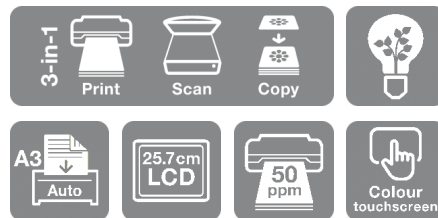

DATASHEET / BROCHURE

Zahvaljuju i svom kompaktnom dizajnu, ovaj multifunkcionalni štampa omogu ava održivije štampanje i savršeno je rešenje za sve vaše poslovne potrebe.

WorkForce Enterprise AM-C5000 je spoj brzih performansi i niske potrošnje energije. Savršeno se uklapa u moderne kancelarije, zauzima veoma malo prostora i ima modularni dizajn, tako da ga lako možete prilagoditi svojim konkretnim potrebama. Povrh toga, zahvaljuju i inovativnoj tehnologiji, instaliranje i održavanje je izuzetno lako i ne stvara ni probleme ni nervozu.

Pouzdana i poboljšana održivost

Jednostavnija i kra a putanja papira olakšava izvla enje zaglavljenih papira, a povezivanje finišera je unapre eno. To zna i manje prekida rada. Budu i da ure aj koristi manje potrošnog materijala, proizvodi i manje otpada. Zahvaljuju i malo potrošnji energije, ukupan uticaj štampanja na životnu sredinu primetno je smanjen.

Efikasno održavanje

Manji broj rezervnih delova zna i minimalan broj intervencija, što omogu ava brzo i efikasno svakodnevno održavanje štampa a.

Tehnologija bez zagrevanja

Zahvaljuju i tehnologiji bez zagrevanja Epson Precision Core, ure aj ne zahteva toplotu da bi se zagrejavao nakon uklju ivanja ili aktiviranja iz stanja mirovanja, što znatno smanjuje potrošnju energije. To omogu ava da Epson inkdžet štampa i bez zagrevanja izuzetno brzo štampaju prvu stranu u pore enju sa laserskom tehnologijom.

Napredna kompatibilnost softverskih rešenja

U postoje u IT infrastrukturu može da se integriše veliki broj softverskih rešenja radi pove anja efikasnosti. To uklju uje uslugu Epson Remote Services (ERS), koja nudi sistem za nadgledanje i upravljanje ure ajima, zasnovan na kladu, koji omogu ava naprednu daljinsku dijagnostiku poslovnih Epson proizvoda.

GLAVNE OSOBINE

- **Velika pouzdanost**
  Jednostavan mehanizam za okruženja u kojima zastoj u radu nije prihvatljiv
- **Održivije rešenje**
  Uz tehnologiju bez zagrevanja, smanji ete potrošnju energije i uštedeti na ra unima za struju
- **Malo zauze e radne površine**
  Jedan od štampa a koji zauzima najmanju radnu površinu u svojoj klasi
- **Re i prekidi u radu**
  Jednostavnija i kra a putanja papira omogu ava lakše izvla enje zaglavljenih papira
- **Rešen problem kompatibilnosti**
  Širok spektar integrisanih softverskih rešenja